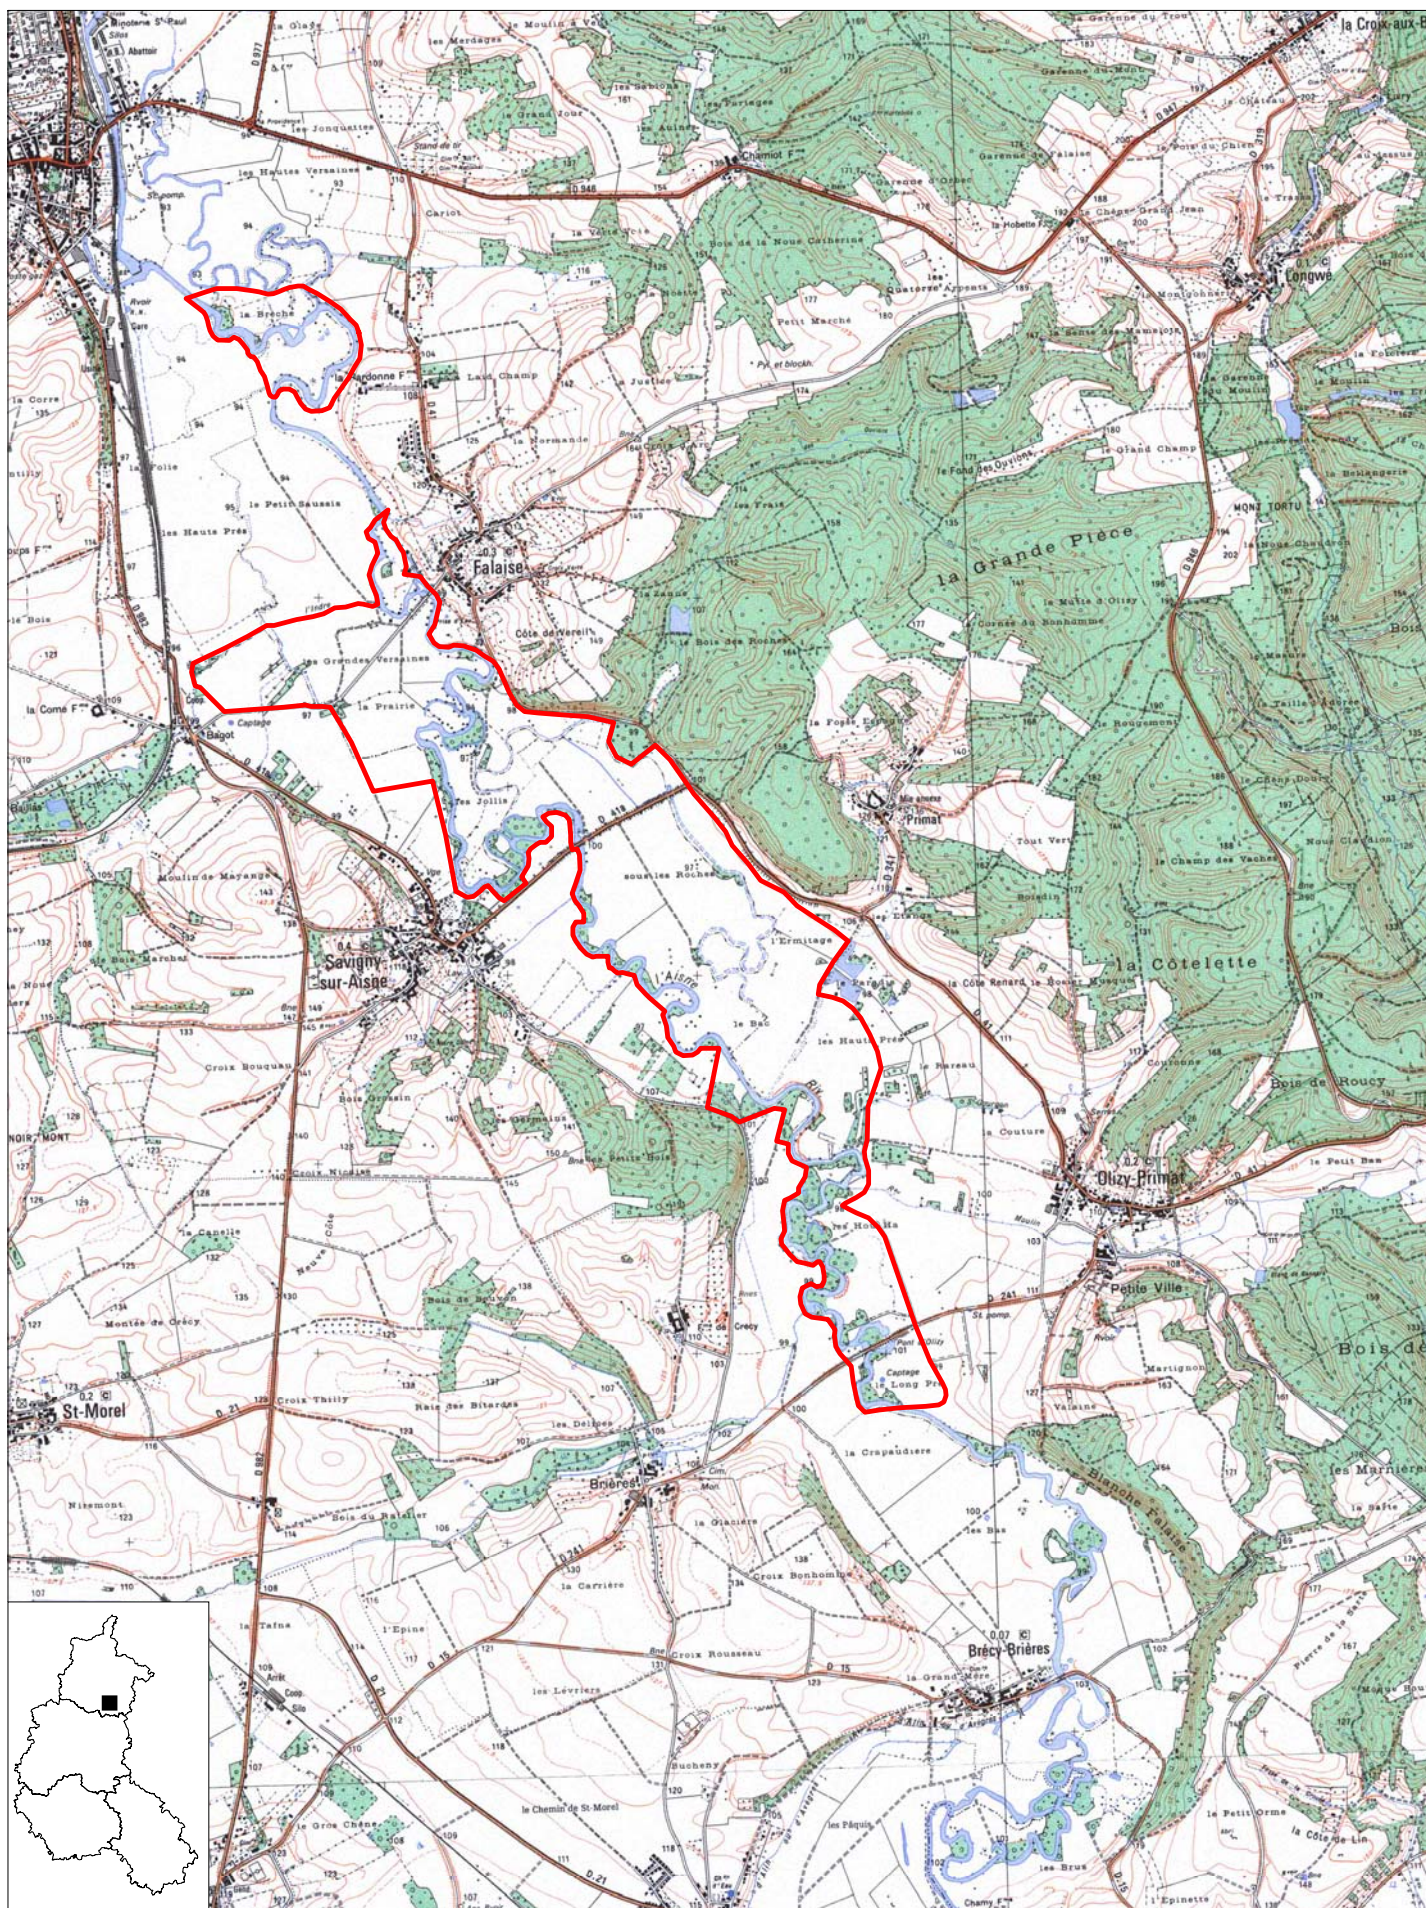

PRAIRIES, MEANDRES ET NOUES DE L'AISE ENTRE OLIZY-PRIMAT ET VOUZIERS

Surface (ha) : 442.8  
Planche 1 sur 1

Echelle : 1 cm pour 0.4 km  
N° de carte IGN : 3011 O

DIREN Champagne-Ardenne  
Novembre 2002